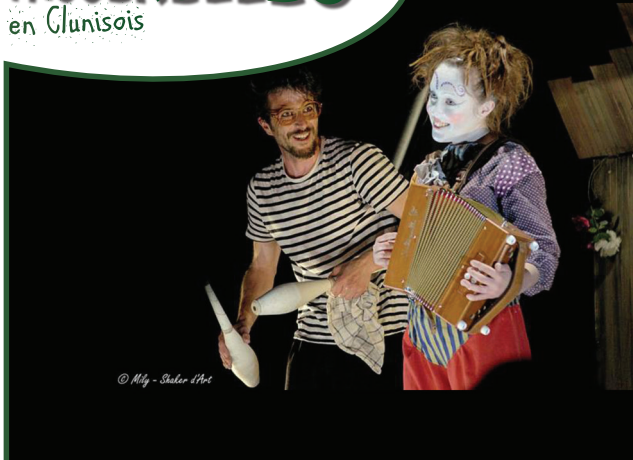

PASSERELLES

en Clunisois

© Mly - Sider d'Art

© Mly - Sider d'Art

Le Grenier à Pépé

Programmation culturelle

CIRQUE ACROBATIQUE ET MUSICAL

27 juillet - 15h - Chissey-lès-Mâcon

28 juillet - 15h - Joncy

29 juillet - 15h - Aimeugny

30 juillet - 15h - Saint-Marcelin-de-Cray

FESTIVAL DE LOURNAND

Association

UN P'TIT AIR
DE FESTIVAL

L'HISTOIRE...

Quel bazar ce grenier où Grand-Père, ancien artiste de cirque, a laissé toutes ses valises et autant de souvenirs ! Sûr que son petit-fils, en décidant de ranger ce lieu, ne s'attendait pas à faire une telle rencontre : au fond d'une malle, il découvre une marionnette plutôt particulière... Dès lors, le temps s'arrête. Fouillant dans sa mémoire, il retrouve les gestes de son «pépé» et petit à petit... il redonne vie à sa marionnette.

Cirque, théâtre et musique s'emmêlent et s'entremêlent pour un voyage, empreint de drôleries et de poésie, dans le monde de l'éternelle enfance.

Un duo entre cirque et musique où la souplesse acrobatique rejoint la légèreté de la jonglerie.